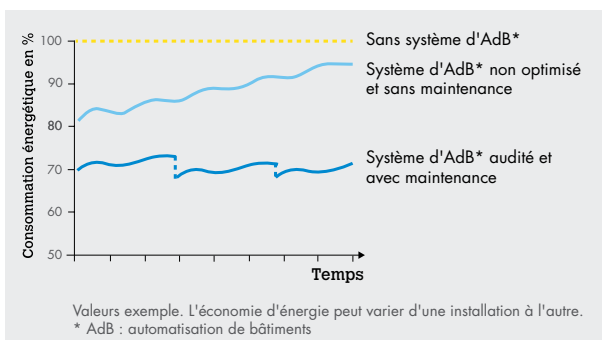

Remise en état :

Ce module de maintenance prend toutes les mesures nécessaires pour assurer la restauration de l'état défini.

- Garantie du bon fonctionnement de l'installation
- Garantie d'une rentabilité de l'exploitation du bâtiment