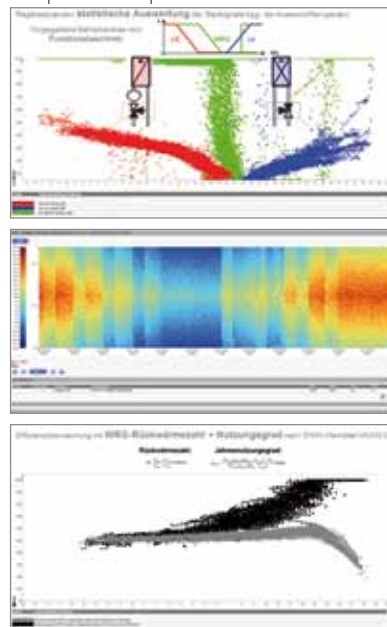

La visualisation et les analyses montrent qu'il existe des potentiels d'optimisation.

EMS

- Saisie et évaluation des données
- Rapports clairement structurés
- Affichage des zones nécessitant une action
- Comparaison avec des références internes et externes
- Permet la planification de mesures adaptées
- EMS Mobile pour un accès aux portails, alarmes et saisies depuis n'importe où