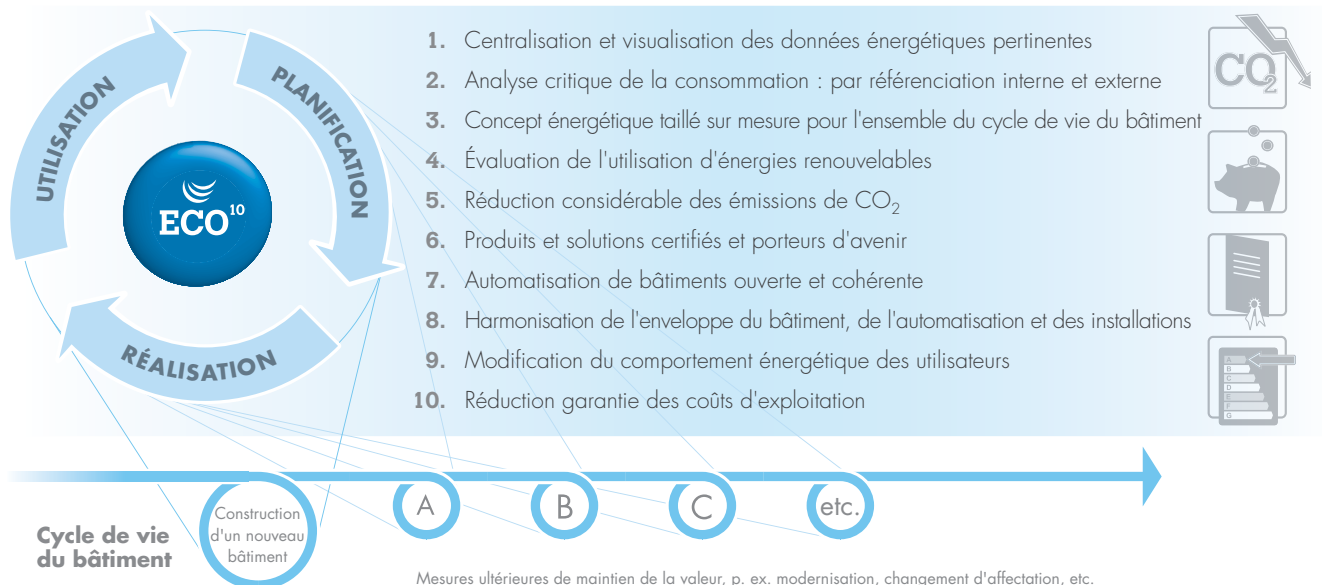

BREEAM®

ISO 50001

SAUTER est le spécialiste en matière d' **efficacité énergétique des bâtiments.**

Économiser de l'énergie grâce à la technique de régulation prévisionnelle de SAUTER.

Nous sommes leader dans l'implémentation de stratégies de régulation efficaces en énergie et utilisons les données de prévisions météorologiques dans l'automatisation de bâtiments. Ces prévisions fournissent des informations sur les conditions climatiques extérieures à venir. On peut en déduire des stratégies de régulation pour l'utilisation efficace de l'énergie, notamment pour l'activation de toute la masse de la structure de béton.

Le module météo de SAUTER vous offre :

- Régulation prévisionnelle
- Optimisation du climat ambiant
- Économies d'énergie allant jusqu'à 30 %
- Réduction des coûts d'exploitation

Nous assurons une optimisation continue

des paramètres de régulation SAUTER à partir des données de prévisions météorologiques.

Valeur ajoutée mesurable.

Avec le plan en 10 points SAUTER ECO¹⁰, nous vous montrons étape par étape via des prestations de services globales, comment nous optimisons votre bâtiment, grâce à notre savoir-faire et à notre expertise en solutions, pour rendre votre exploitation efficace énergétiquement.

SAUTER ECO¹⁰ vous montre comment obtenir une gestion avancée et durable de l'énergie afin d'augmenter simultanément l'efficacité énergétique. Ce faisant, vous réduisez les émissions de CO₂, protégez l'environnement et réduisez vos frais d'énergie.