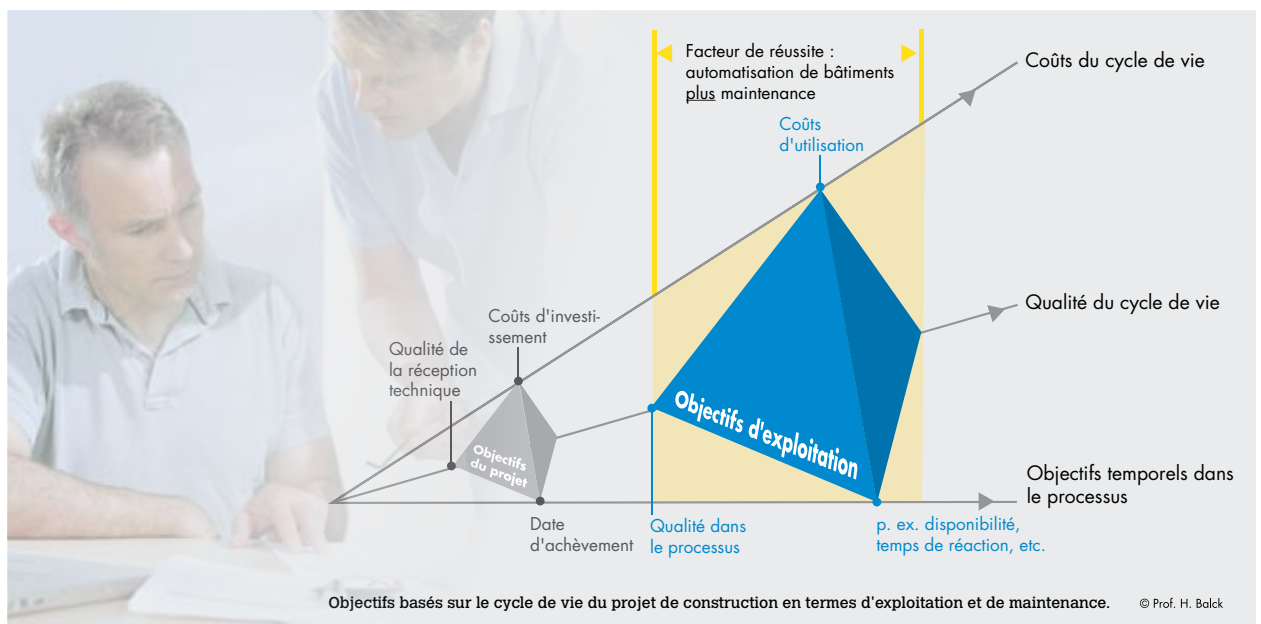

Conservation de la valeur et sécurité de l'exploitation.